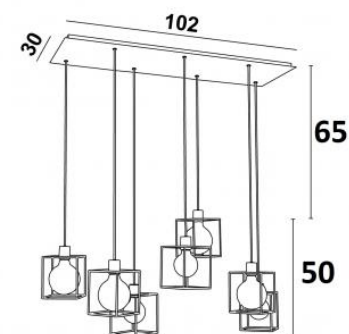

KERMA 7 # NEW

Hanglamp voor zeven decoratieve gloeilampen, rechthoekige plafondbasis en vierkante structuren. Wordt boven een rechthoekige tafel gehangen

AFMETINGEN

H115 cm L115 cm x 40 cm

BASIS

Plaat : 102 x 30 cm

Basis : 99 x 27 x 2 cm

TECHNISCHE GEGEVENS

Standaard : de hanglamp is voorzien voor een plafondhoogte van 275 cm. De onderkant bevindt zich op 160 cm van de grond. Het geheel van de structuren bedraagt 50 cm.

Op aanvraag : de kabellengtes kunnen gewijzigd worden om aan te passen aan de hoogte van uw plafond.

METAL STRUCTURE

KERMA (x 7)

15 - 15 - 17 cm

Code : 4999 002

Code : 4999 026