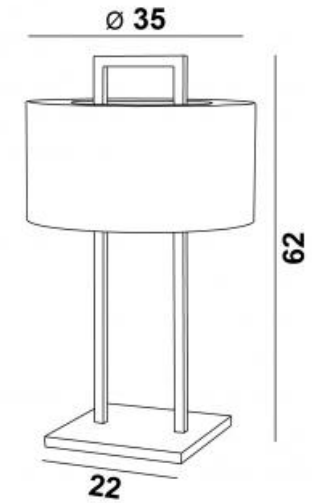

LIGHTING COLLECTION *by Stéphane Davidts*

SATIS

Tafellamp met cilinder lampenkap gedeeltelijk gesloten aan de bovenkant.
Origineel design en zeer deco

AFMETINGEN

H62 cm

BASIS

22 x 22 x 1,7 cm

SATIS in geborsteld brons met lampenkap in seta framboise