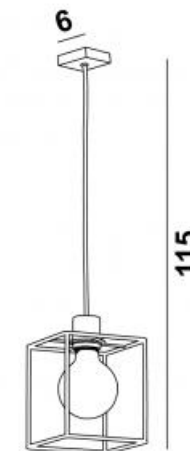

KERMA 1

Hanglamp voor een decoratieve gloeilamp, vierkante plafondbasis en vierkante structuur. Is beschikbaar in meerdere modellen met 2, 3, 4, 5, 6 of 7 fittingen

AFMETINGEN

H115 cm L15 cm

BASIS

6 x 6 x 1,7 cm

TECHNISCHE GEGEVENS

Standaard : de hanglamp is voorzien voor een plafondhoogte van 275 cm . De onderkant bevindt zich op 160 cm van de grond.

Op aanvraag : de kabellengte kun gewijzigd worden om aan te passen aan de hoogte van uw plafond. Gelieve de BESTELBON in te vullen

BESCHIKBARE UITVOERINGEN

25 - Gesatineerd messing - 025

29 - Geborsteld brons - 029

METAL STRUCTURE

KERMA (x 1)

15 - 15 - 17 cm

Code : 4999 002

Code : 4999 025