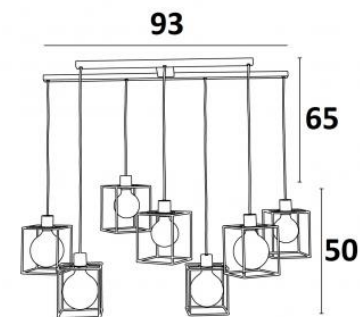

KERMA 7 # OLD

Hanglamp voor zeven decoratieve gloeilampen, rechthoekige plafondbasissen en vierkante structuren. Wordt boven een rechthoekige tafel gehangen

AFMETINGEN

H115 cm L115 cm x 40 cm

BASIS

Drie basissen :

93 x 3,2 x 2 cm

63 x 3,2 x 2 cm

6 x 15 x 1,7 cm

TECHNISCHE GEGEVENS

Standaard : de hanglamp is voorzien voor een plafondhoogte van 275 cm. De onderkant bevindt zich op 160 cm van de grond. Het geheel van de structuren bedraagt 50 cm.

Op aanvraag : de kabellengtes kunnen gewijzigd worden om aan te passen aan de hoogte van uw plafond.

METAL STRUCTURE

KERMA (x 7)

15 - 15 - 17 cm

Code : 4999 002

Code : 4999 025